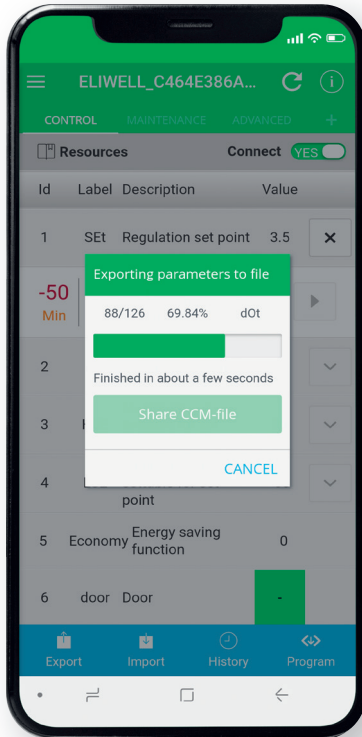

IDNext

✧ Punere în funcțiune ușoară și rapidă prin smartphone ✧

INTERFAȚĂ DE UTILIZARE INTELIGENTĂ
disponibilă pe orice dispozitiv prin Bluetooth Dongle*

SETARE UȘOARĂ ȘI ASISTENȚĂ
partajarea schemei de configurare

GESTIONAREA LOCALĂ A BAZEI DE DATE
descărcarea și partajarea bazei de date

*accesoriu care trebuie comandat separat

Eliwell
AIR app